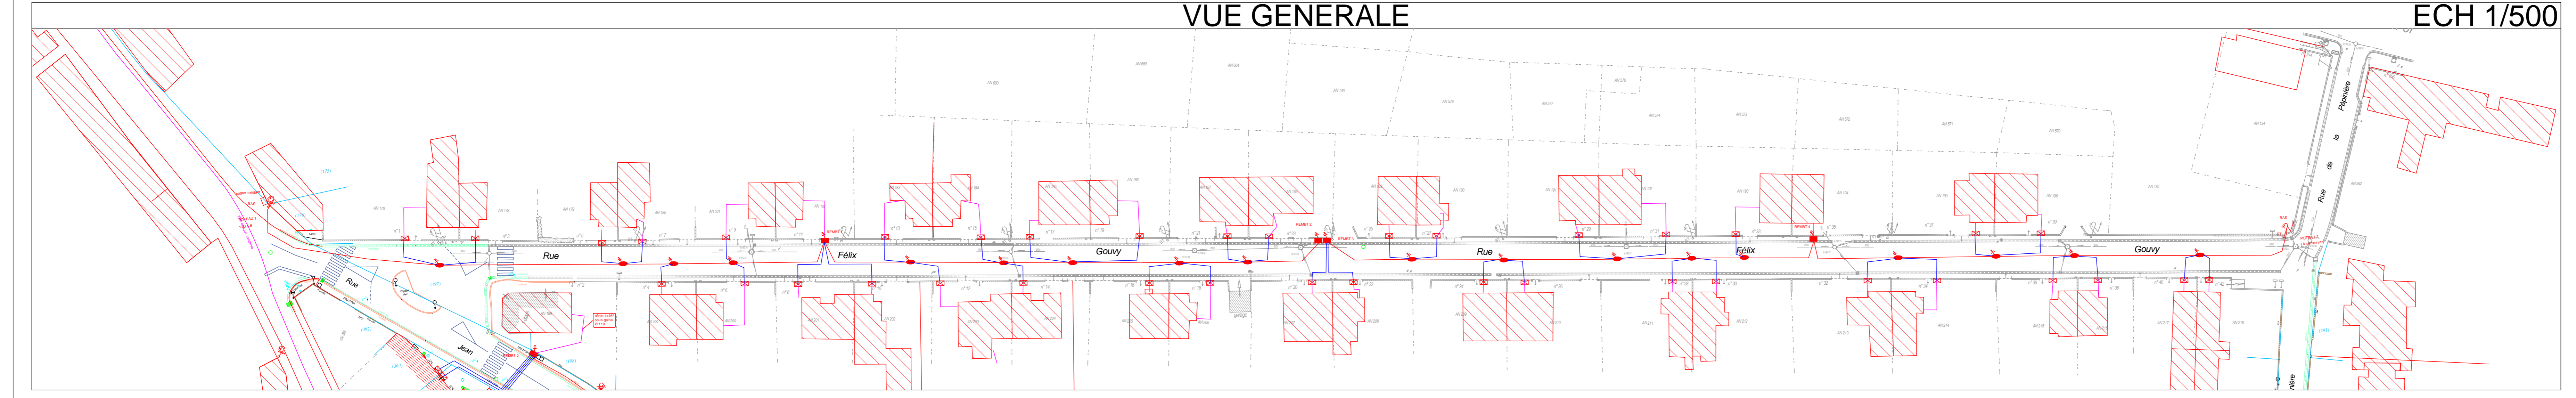

VUE GENERALE

ECH 1/500

	CABLE BT 3X150+1X70alu
	CABLE BT 3X95+1X50 alu
	BRANCHEMENT 4X35 alu
	CABLE DE LIAISON COFFRET / HABITATION 4x50mm² Cu + téléreport
	CABLE DE LIAISON COFFRET / HABITATION 4x50mm² Cu + téléreport
	REMBT
	COFFRET CIBE
	REMBT équipé RRC 400 A
	BOITE DE RACCORDEMENT
	COFFRET EXISTANT

REMBT N°1: 9 plages 4 modules réseaux, 3 modules branchements
 REMBT N°2: 6 plages 2 modules réseaux,
 REMBT N°3: 6 plages 2 modules réseaux, 2 modules branchements
 REMBT N°4: 6 plages 4 modules réseaux, 1 modules branchements

PLANCHE 2

ECH 1/200

DEPARTEMENT DE MEURTHE ET MOSELLE
 COMMUNE DE DIEULOUARD

ENFOUSSEMENT DES RESEAUX
 RUE FELIX GOUVY

D.C.E.
 DOSSIER DE CONSULTATION
 DES ENTREPRISES

Bureau d'Etudes en VRD et Aménagement Urbain

RESEAU BT

ECHELLE :	DATE :	ETABLI PAR :
1/200	12/05/16	NOM
Indice	Date	Objet
A	08/06/16	suppression bchts 5 et rue J.Jaurès