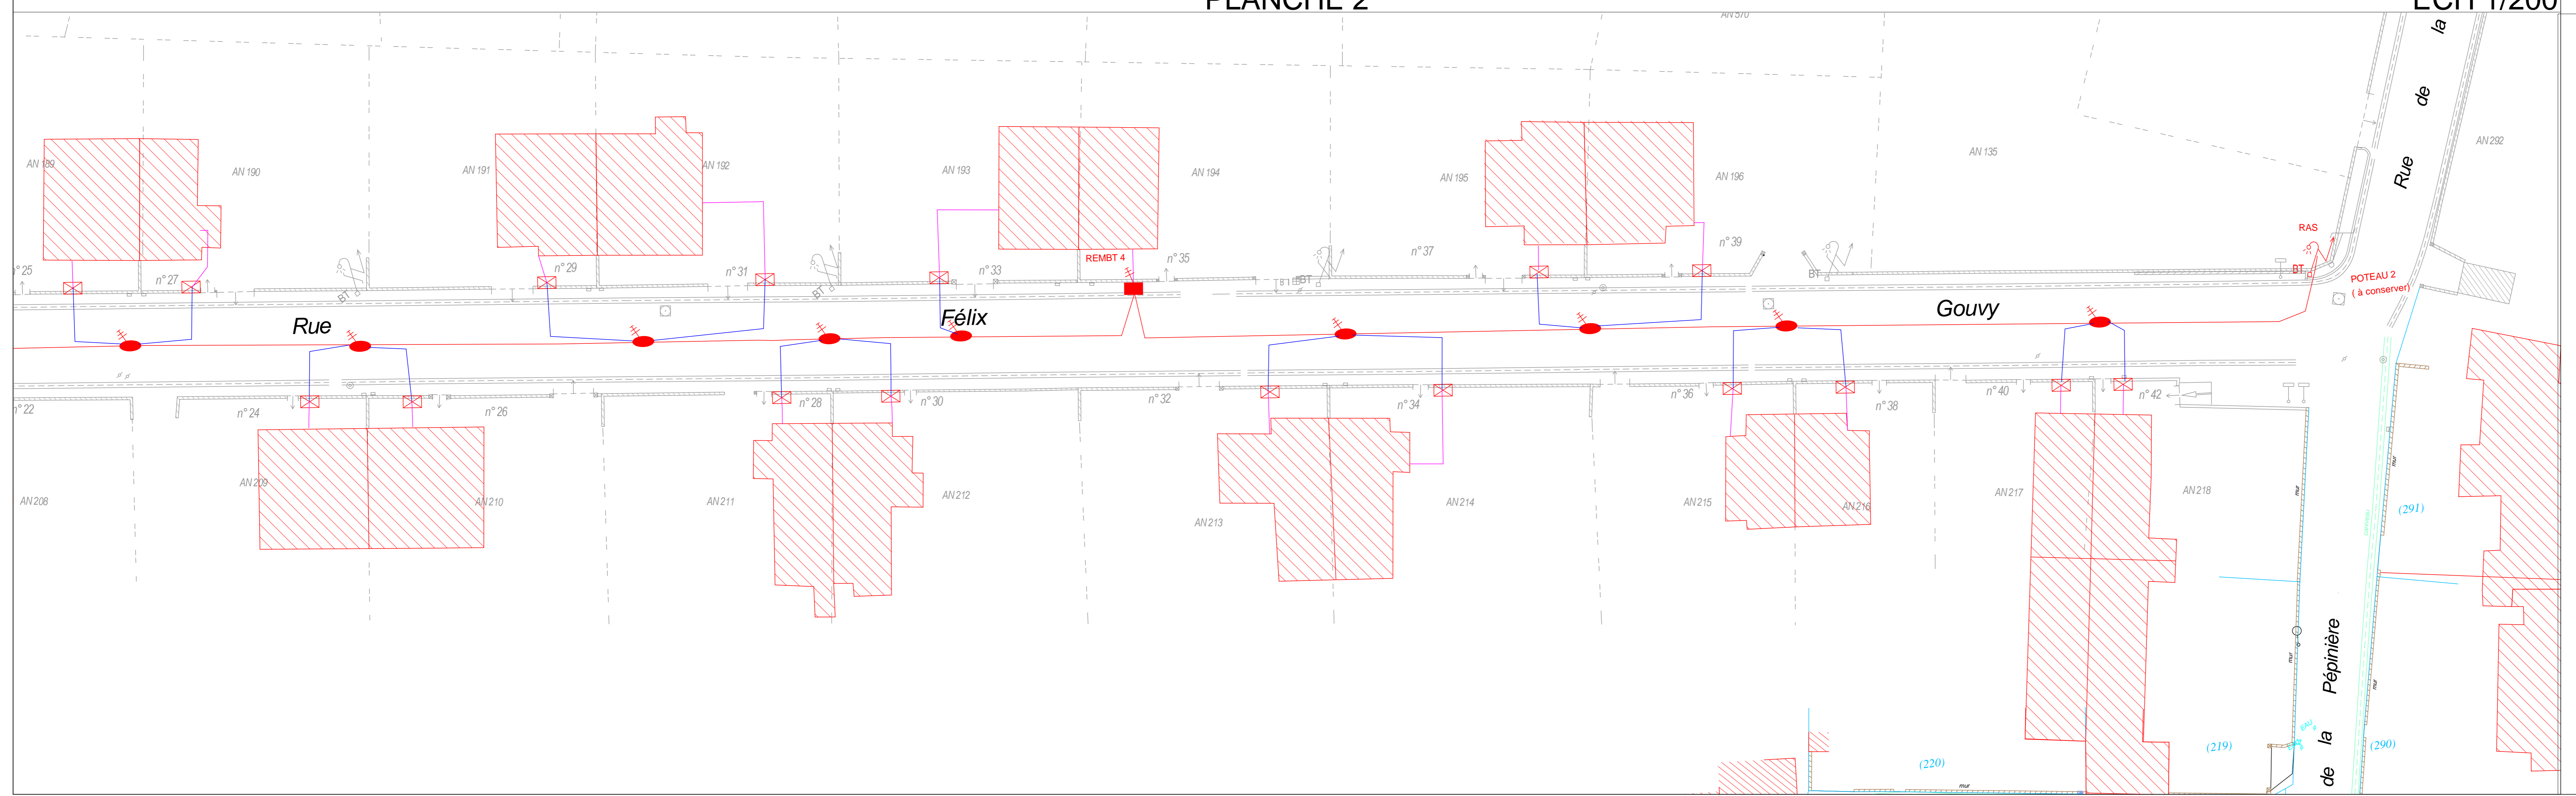

VUE GENERALE

ECH 1/500

	CABLE BT 3X150+1X70alu
	CABLE BT 3X95+1X50 alu
	BRANCHEMENT 4X35 alu
	CABLE DE LIAISON COFFRET / HABITATION 4x50mm² Cu + téléreport
	CABLE DE LIAISON COFFRET / HABITATION 4x50mm² Cu + téléreport
	REMBT
	COFFRET CIBE
	REMBT équipé RRC 400 A
	BOITE DE RACCORDEMENT
	COFFRET EXISTANT

REMBT N°1: 9 plages 4 modules réseaux, 3 modules branchements
 REMBT N°2: 6 plages 2 modules réseaux,
 REMBT N°3: 6 plages 2 modules réseaux, 2 modules branchements
 REMBT N°4: 6 plages 4 modules réseaux, 1 modules branchements

PLANCHE 2

ECH 1/200

DEPARTEMENT DE MEURTHE ET MOSELLE
 COMMUNE DE DIEULOUARD

ENFOUSSEMENT DES RESEAUX
 RUE FELIX GOUVY

D.C.E.
 DOSSIER DE CONSULTATION
 DES ENTREPRISES

Bureau d'Etudes en VRD et Aménagement Urbain

RESEAU BT

ECHELLE :	DATE :	ETABLI PAR :
1/200	12/05/16	NOM
Indice	Date	Objet
A	08/06/16	suppression bchts 5 et rue J.Jaurès