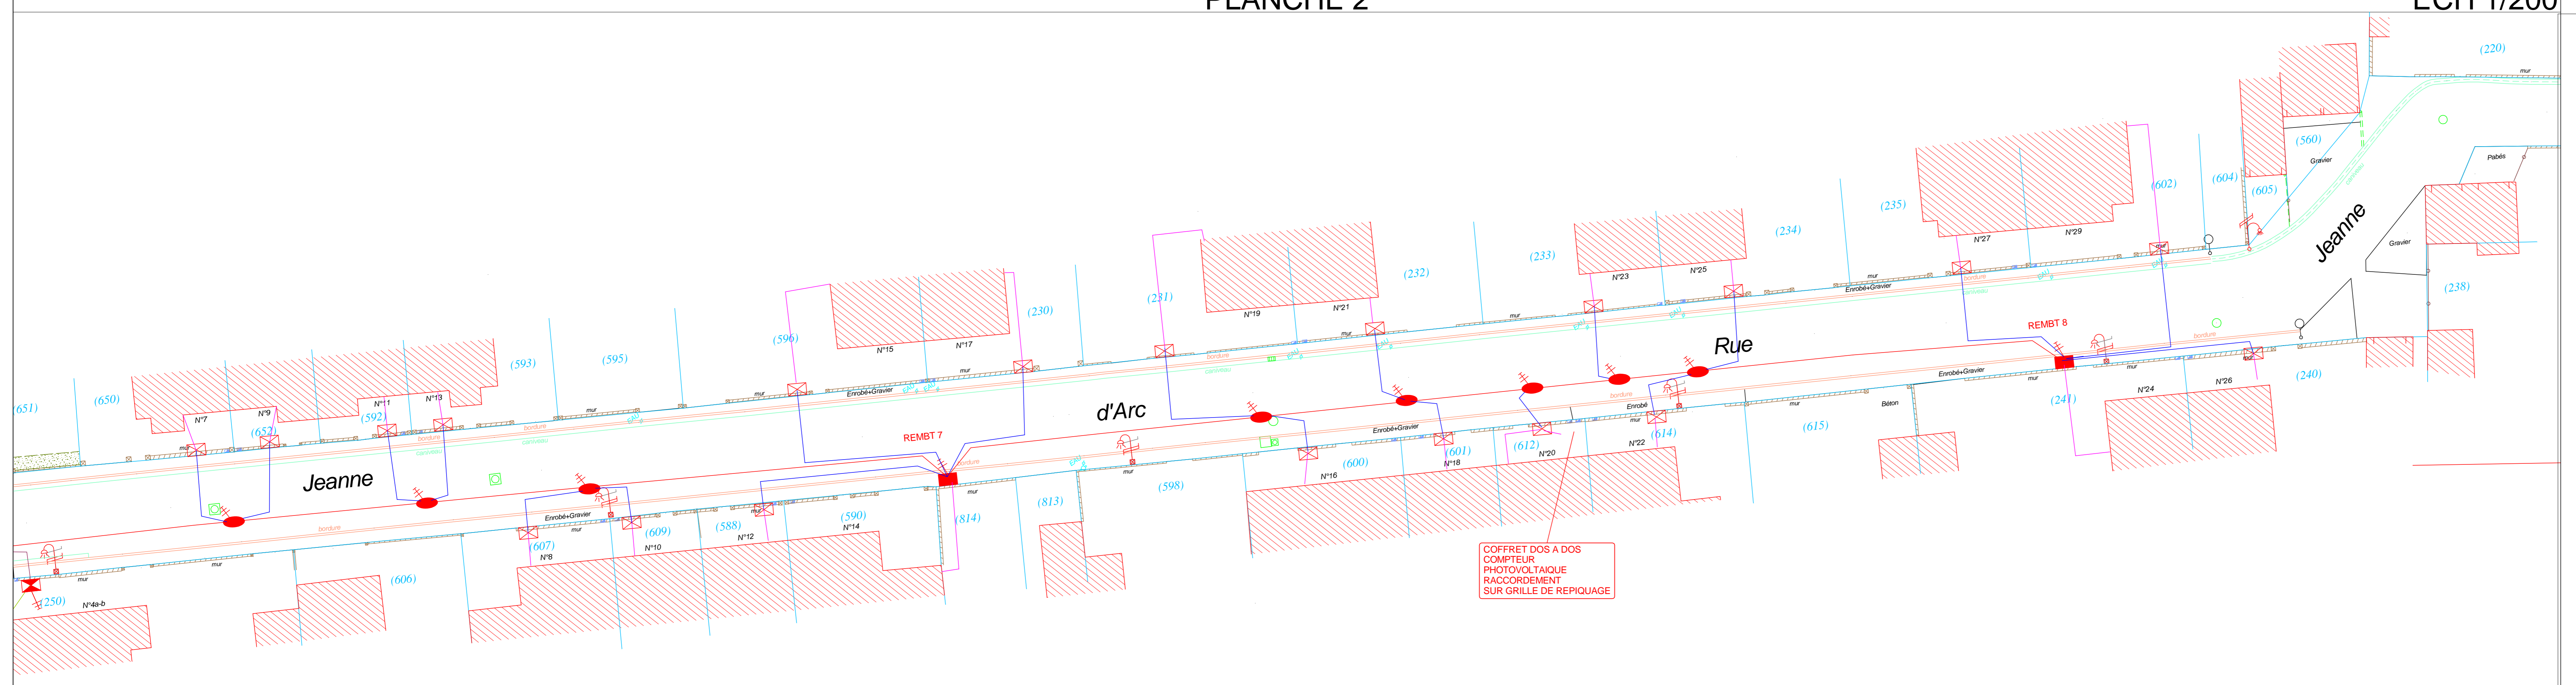

VUE GENERALE

ECH 1/500

- CABLE BT 3X150+1X70alu
- CABLE BT 3X35+1X50 alu
- BRANCHEMENT 4X35 alu
- CABLE DE LIAISON COFFRET / HABITATION 4X16mm² Cu + téléreport
- CABLE DE LIAISON COFFRET / HABITATION 4X35mm² Cu + téléreport
- REMBT
- COFFRET CIBE
- REMBT équipé RRC 400 A
- BOITE DE RACCORDEMENT
- COFFRET EXISTANT

REMBT N°5: 12 plages 2 modules réseaux, 3 modules branchements
 REMBT N°6: 9 plages 6 modules réseaux, 1 module branchement
 REMBT N°7: 9 plages 4 modules réseaux, 4 modules branchements
 REMBT N°8: 9 plages 2 modules réseaux, 4 modules branchements

PLANCHE 2

ECH 1/200

DEPARTEMENT DE MEURTHE ET MOSELLE
 COMMUNE DE DIEULOUARD

ENFOUSSEMENT DES RESEAUX
 RUE JEANNE D'ARC

D.C.E.
 DOSSIER DE CONSULTATION
 DES ENTREPRISES

RESEAU BT

ECHELLE :	DATE :	ETABLI PAR :
1/200	12/05/16	NOM
Indice	Date	Objet
A	15/06/16	modifié bchts rue Jean Jaurès