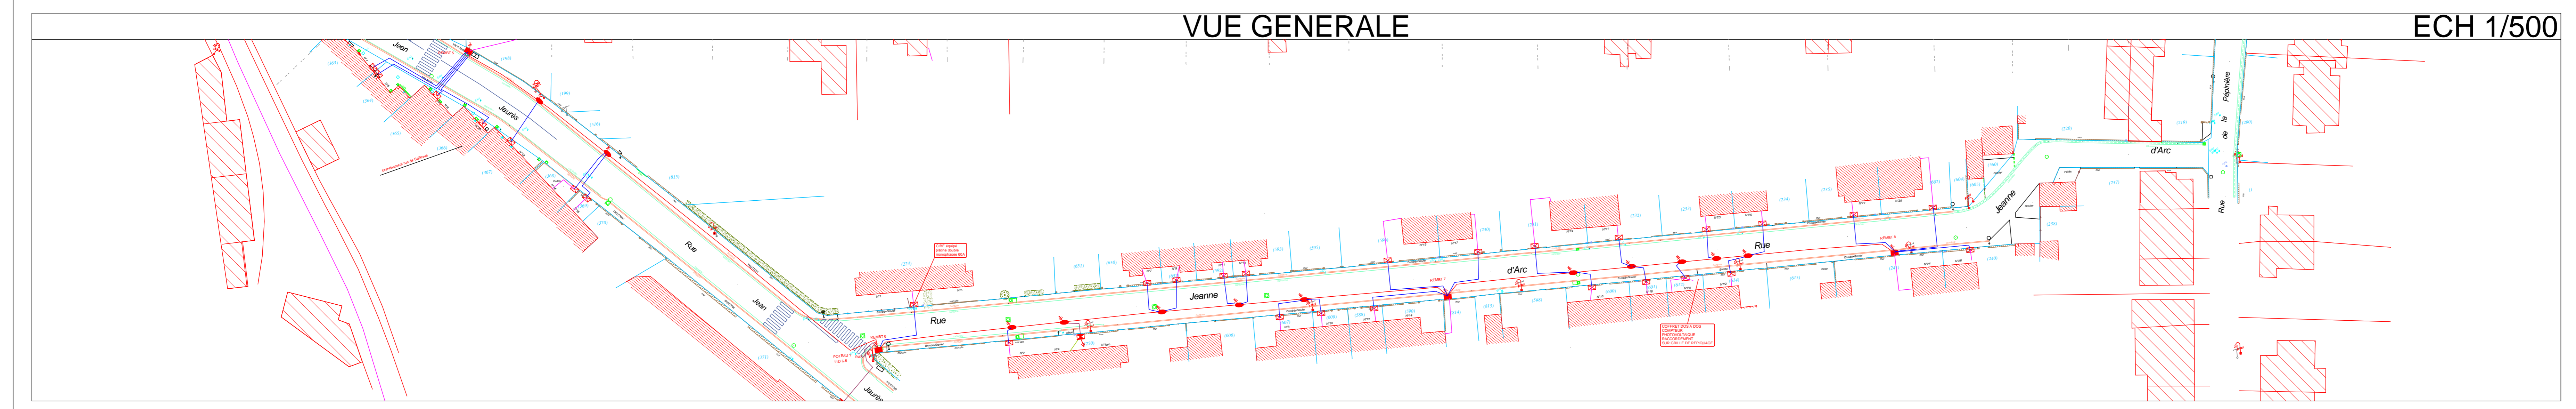

VUE GENERALE

ECH 1/500

- CABLE BT 3X150+1X70alu
- CABLE BT 3X35+1X50 alu
- BRANCHEMENT 4X35 alu
- CABLE DE LIAISON COFFRET / HABITATION 4X16mm² Cu + téléreport
- CABLE DE LIAISON COFFRET / HABITATION 4X35mm² Cu + téléreport
- REMBT
- COFFRET CIBE
- REMBT équipé RRC 400 A
- BOITE DE RACCORDEMENT
- COFFRET EXISTANT

REMBT N°5: 12 plages 2 modules réseaux, 3 modules branchements
 REMBT N°6: 9 plages 6 modules réseaux, 1 module branchement
 REMBT N°7: 9 plages 4 modules réseaux, 4 modules branchements
 REMBT N°8: 9 plages 2 modules réseaux, 4 modules branchements

PLANCHE 2

ECH 1/200

DEPARTEMENT DE MEURTHE ET MOSELLE
 COMMUNE DE DIEULOUARD

ENFOUSSEMENT DES RESEAUX
 RUE JEANNE D'ARC

D.C.E.
 DOSSIER DE CONSULTATION
 DES ENTREPRISES

RESEAU BT

ECHELLE :	DATE :	ETABLI PAR :
1/200	12/05/16	NOM
Indice	Date	Objet
A	15/06/16	modifié bchts rue Jean Jaurès